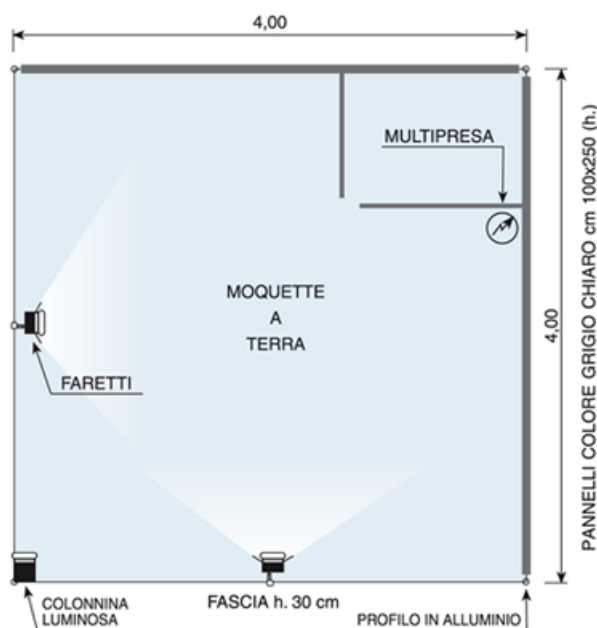

GLI ARREDI NON SONO COMPRESI

DOTAZIONE DI BASE

- Pareti perimetrali in laminato grigio chiaro
- Pannello con nominativo ditta
- Moquette a terra (colori standard blue, rosso, grigio)
- Impianto elettrico con allaccio e consumo
- N° 2 faretti da 150 W (ogni 16 mq.)
- Ripostiglio di mt. 1x1 con porta soffietto